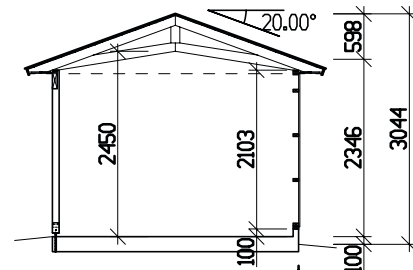

Sektion Carport