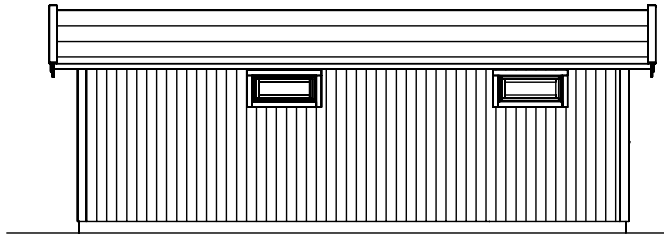

Attefallshuset levereras obehandlad och kan vara extrautrustad.

Vibo Carport 24 med förråd levereras som monteringssett med färdiga väggmoduler och gavelspetsar. Råspont till tak. Till huset kan man t.ex. välja isoleringspaket och taksystem Plannja Trend svart inkl. vattenavrinning som tillval. Carportens förrådsrum kan inredas till praktisk trädgårds- eller snickarbod. Två öppningsbara fönster ger extra ljusinsläpp i både förråd och carport.

Byggyta	23,8 m ²
Takyta	32,6 m ²
Taklängd	7734 mm
Takfallslängd	2107 mm
Taklutning	20°
Snözon	3,5
Totalhöjd	3050 mm
Högsta höjd inv.	2450 mm
Lägsta höjd inv.	2100 mm

Vibostugan tillverkas i vår fabrik i Ambjörnarp, strax utanför Tranemo, en liten bit utanför Borås i Västergötland. Allt virke kommer från de svenska skogarna.