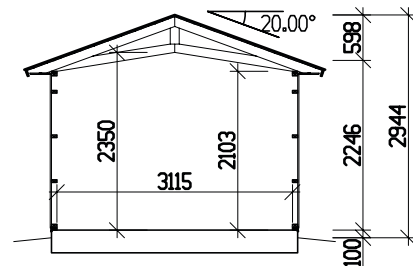

Långsida

Kortsida

Leveransbeskrivning 2017-05-23

Tak Råspont
Fribärande takstolar
Vindskivor 21 x 120 mm
Takfotsbrädor 21 x 95 mm

Yttervägg Färdiga väggsektioner och gavelspetsar
Funkispanel 17 x 120 mm
Vindpapp
Väggreglar 34 x 70 mm
Knutbräda 16 x 95 mm

Golv Platta på mark ingår ej

Dörr Ytterdörr 9 x 19, 18°, högerhängd,
obehandlad
Trycke och lås ingår

Fönster 2 st 9 x 4, öppningsbart, obehandlade.
Svarta fönsterbleck

Övrigt Beslag, spik och skruv ingår
Ventilgaller

Tillval Isolersats - Isolering, innerpanel och listverk.
Plåtsats - Hängrännor, stuprör, fotplåt och vindskiveplåt i svart utförande.
Taksats - Shingel, underlagspapp
Plåttak - Planja Trend, inkl. plåtsats, svart och underlagspapp

Sektion Förråd