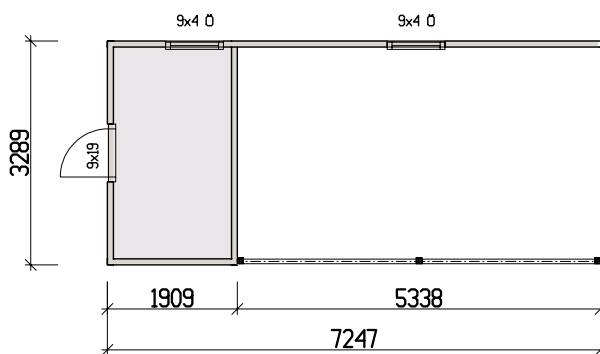

Byggyta	23,8 m ²
Takyta	32,6 m ²
Taklängd	7734 mm
Takfallslängd	2107 mm
Taklutning	20°
Snözon	3,5
Totalhöjd	3050 mm
Högsta höjd inv.	2450 mm
Lägsta höjd inv.	2100 mm

Vibostugan tillverkas i vår fabrik i Ambjörnarp, strax utanför Tranemo, en liten bit utanför Borås i Västergötland. Allt virke kommer från de svenska skogarna.

Långsida

Kortsida

Leveransbeskrivning 2017-05-23

Tak Råspont
Fribärande takstolar
Vindskivor 21 x 120 mm
Takfotsbrädor 21 x 95 mm

Yttervägg Färdiga väggsektioner och gavelspetsar
Funkispanel 17 x 120 mm
Vindpapp
Väggreglar 34 x 70 mm
Knutbräda 16 x 95 mm