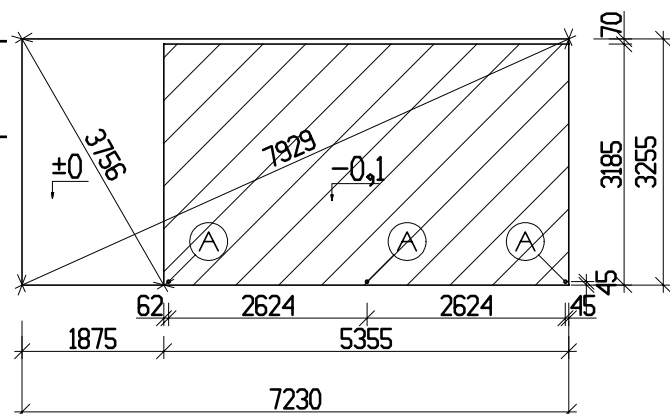

Måttsatt grundplan