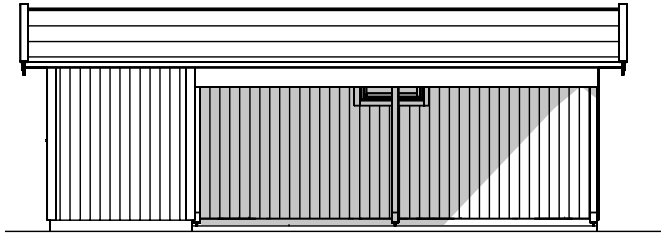

Attefallshuset levereras obehandlad och kan vara extrautrustad.

Vibo Carport 24 med förråd levereras som monteringssett med färdiga väggmoduler och gavelspetsar. Råspont till tak. Till huset kan man t.ex. välja isoleringspaket och taksystem Plannja Trend svart inkl. vattenavrinning som tillval. Carportens förrådsrum kan inredas till praktisk trädgårds- eller snickarbod. Två öppningsbara fönster ger extra ljusinsläpp i både förråd och carport.

Byggyta	23,8 m ²
Takyta	32,6 m ²
Taklängd	7734 mm
Takfallslängd	2107 mm
Taklutning	20°
Snözon	3,5
Totalhöjd	3050 mm
Högsta höjd inv.	2450 mm
Lägsta höjd inv.	2100 mm

Vibostugan tillverkas i vår fabrik i Ambjörnarp, strax utanför Tranemo, en liten bit utanför Borås i Västergötland. Allt virke kommer från de svenska skogarna.

Långsida

Kortsida

Leveransbeskrivning 2017-05-23

Tak Råspont
Fribärande takstolar
Vindskivor 21 x 120 mm
Takfotsbrädor 21 x 95 mm

Yttervägg Färdiga väggsektioner och gavelspetsar
Funkispanel 17 x 120 mm
Vindpapp
Väggreglar 34 x 70 mm
Knutbräda 16 x 95 mm